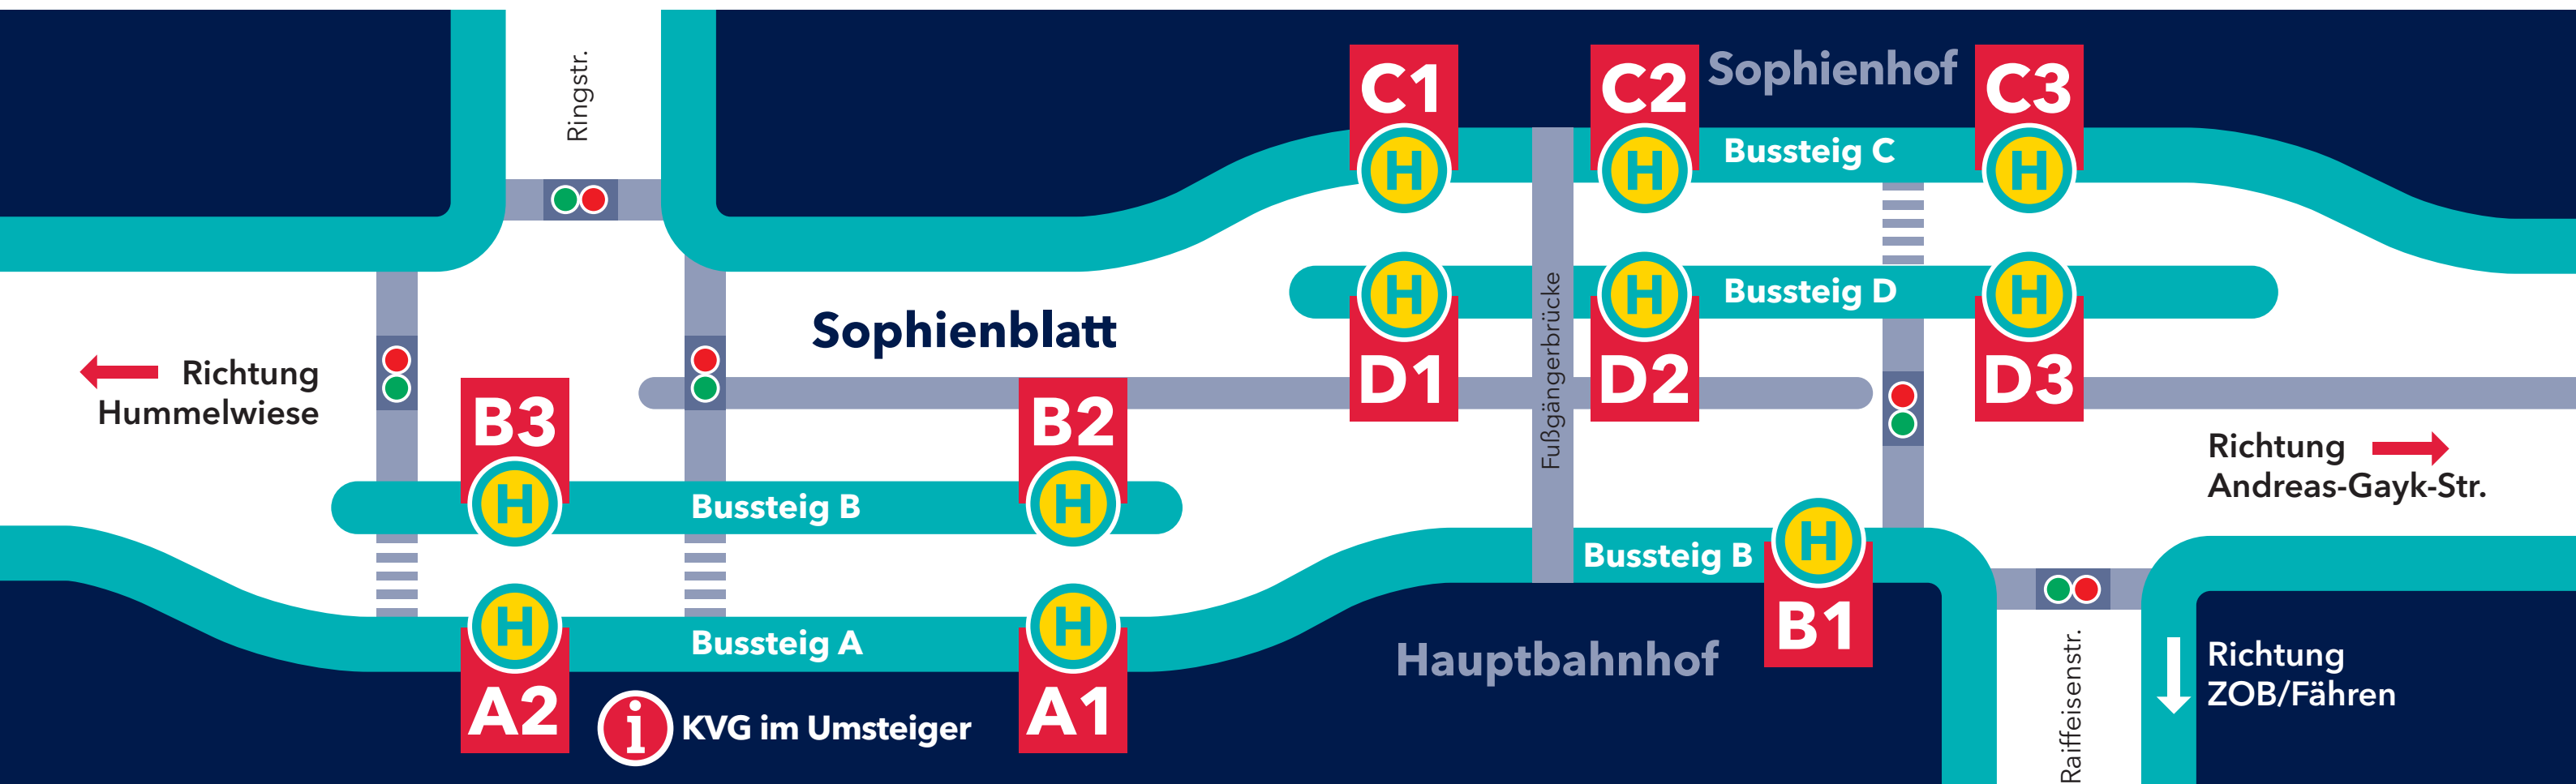

C3

Linie Ziel
41/42 Meimersdorf
43 Wellsee (- Schlüsbek)
61 Mettenhof,
Aalborgring
62 Russee, Schiefe Hörn
91 Melsdorf

D1

Linie Ziel
81 Botanischer Garten
52 Krumbogen
102 Laboe
200 Schönberger Strand
201 Schönberg
210 Schönberg/Tökendorf
300 Raisdorf Bahnhof
512S Laboe (Mai-Sep.)
Regionalbuslinien

D2

Linie Ziel
11 Dietrichsdorf,
Pillauer Straße
60S Schwentinestraße, FH
100 Laboe
101 Heikendorf,
Am Heidberg

D3

Linie Ziel
22 Klausdorf, Schule
30S (Ankunft)
31/32 Elmschenhagen,
Krooger Kamp
34 Kroog, Am Wellsee
71 Elmschenhagen,
Tröndelweg
72 Wellingdorf

A1

Linie Ziel
11 Wik, Kanal
100/101 Mettenhof (Melsdorf)
501/502 Schilksee - Strande
900 Dänischenhagen - Krusendorf
901 Strande (über Dänischenhagen)
902S Strande (über Dänischenhagen)
503S Falkensteiner Strand (Mai-Sep.)
512S Strande (Mai-Sep.)

B3

Linie Ziel
41 Tannenber
42 Suchsdorf, Rungholdtplatz
43 (Ankunft)
Regionalbuslinien